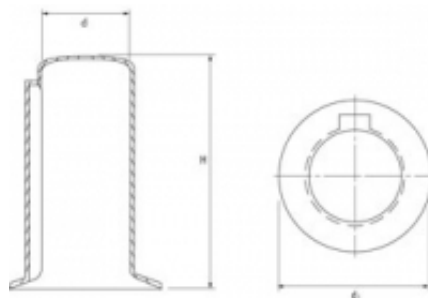

CODICE	D	LINGUETTA
PI6	6	No
PI6L	6	Si

DISCHI ADESIVI

DESCRIZIONE	
MATERIALE	GOMMA
COLORE	NERO
NOTE	

CODICE	D	H
DA10	10	1,5
DA20	20	1,5
DA30	30	1,5
DA40	40	1,5
DA45	45	1,5

PROTEZIONE FERRI ARMATURE

DESCRIZIONE	
MATERIALE	POLIETILENE (PE-HD)
COLORE	ROSSO
NOTE	

CODICE	DIAMETRO MIN	DIAMETRO MAX
PF43,5	6	20
PF58	6	20

TAPPI PER ALBERI

DESCRIZIONE	
MATERIALE	POLIETILENE
COLORE	GIALLO
NOTE	

CODICE	D	D1	H
TPA9	9	14,5	25
TPA10	10	16	30
TPA11	11	17,5	30
TPA14	14	22,5	35
TPA15	15	25,5	35
TPA16	16	25,5	50
TPA19	19	30,5	50
TPA20	20	32	60
TPA22	22	35,5	60
TPA24	24	38,5	60
TPA25	25	40	70
TPA28	28	45	70
TPA30	30	48	95
TPA32	32	51	95
TPA35	35	56	95
TPA38	38	61	95
TPA42	42	67	130
TPA45	45	72	130
TPA48	48	77	130
TPA55	55	88	130
TPA60	60	96	165
TPA65	65	104	165
TPA70	70	108	165
TPA75	75	112	165