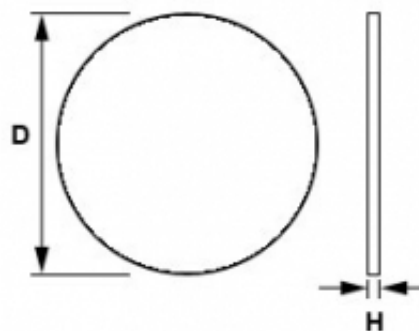

CODICE	D	LINGUETTA
PI6	6	No
PI6L	6	Si

DISCHI ADESIVI

DESCRIZIONE	
MATERIALE	GOMMA
COLORE	NERO
NOTE	

CODICE	D	H
DA10	10	1,5
DA20	20	1,5
DA30	30	1,5
DA40	40	1,5
DA45	45	1,5

PROTEZIONE FERRI ARMATURE

DESCRIZIONE	
MATERIALE	POLIETILENE (PE-HD)
COLORE	ROSSO
NOTE	

CODICE	DIAMETRO MIN	DIAMETRO MAX
PF43,5	6	20
PF58	6	20

TAPPI PER ALBERI

DESCRIZIONE	
MATERIALE	POLIETILENE
COLORE	GIALLO
NOTE	

CODICE	D	D1	H
TPA9	9	14,5	25
TPA10	10	16	30
TPA11	11	17,5	30
TPA14	14	22,5	35
TPA15	15	25,5	35
TPA16	16	25,5	50
TPA19	19	30,5	50
TPA20	20	32	60
TPA22	22	35,5	60
TPA24	24	38,5	60
TPA25	25	40	70
TPA28	28	45	70
TPA30	30	48	95
TPA32	32	51	95
TPA35	35	56	95
TPA38	38	61	95
TPA42	42	67	130
TPA45	45	72	130
TPA48	48	77	130
TPA55	55	88	130
TPA60	60	96	165
TPA65	65	104	165
TPA70	70	108	165
TPA75	75	112	165